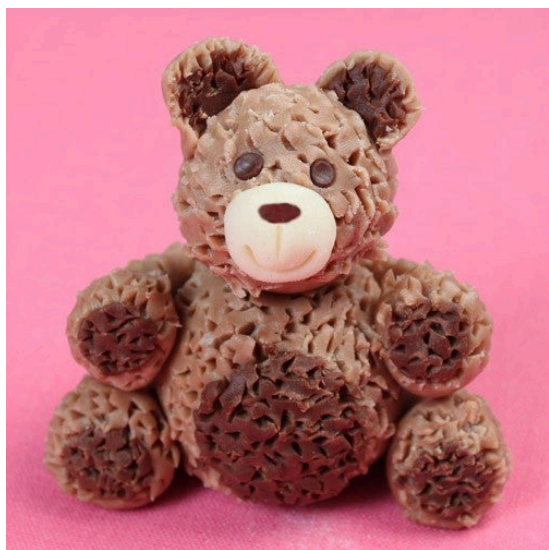

de leukste taarten shop

Beer

Maak een schattige beertje van modelling paste met de handige stap voor stap uitleg van FunCakes! Voor dit beertje kan je witte modelling paste gebruiken en deze met de bruine kleurstof kleuren.